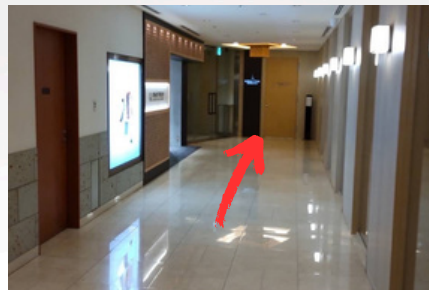

7. ザ・ペニンシュラ東京の扉を入れて、左手に当院がございます。

8. 扉を開けてお入りください。

コレージュクリニックまでの行き方

JR有楽町駅からの行き方（日比谷口改札）

1. JR有楽町駅日比谷口の改札を出て、目の前の横断歩道を渡ります。

2. 横断歩道を渡り、正面の路地を進みます。

3. 左手にPRONTがある十字路に出たら、左斜め前にある茶色の建物がザ・ペニンシュラ東京です。

4. 正面にある回転扉を入ります。

5. 道なりに沿って進むと、左手に階段があるので地下1階に下ります。

6. 下りたら、左折し道なりに沿って進みます。

7. 左手に洋菓子店が見えるので、その先の突き当りを右折します。

8. 正面に見えるのが当院でございます。

9. 扉を開けてお入りください。