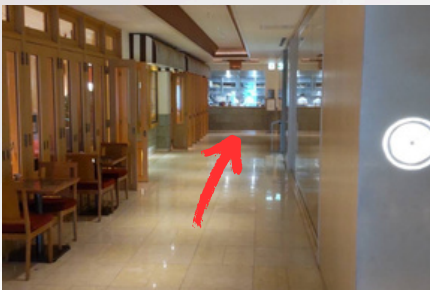

7. ザ・ペニンシュラ東京の扉を入れて、左手に当院がございます。

8. 扉を開けてお入りください。

コレージュクリニックまでの行き方

JR有楽町駅からの行き方（日比谷口改札）

1. JR有楽町駅日比谷口の改札を出て、目の前の横断歩道を渡ります。

2. 横断歩道を渡り、正面の路地を進みます。

3. 左手にPRONTがある十字路に出たら、左斜め前にある茶色の建物がザ・ペニンシュラ東京です。

4. 正面にある回転扉を入ります。

5. 道なりに沿って進むと、左手に階段があるので地下1階に下ります。

6. 下りたら、左折し道なりに沿って進みます。

7. 左手に洋菓子店が見えるので、その先の突き当りを右折します。

8. 正面に見えるのが当院でございます。

9. 扉を開けてお入りください。