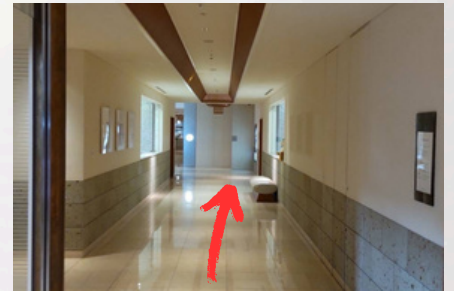

7. ザ・ペニンシュラ東京の扉を入れて、左手に当院がございます。

8. 扉を開けてお入りください。

コレージュクリニックまでの行き方

JR有楽町駅からの行き方（日比谷口改札）

1. JR有楽町駅日比谷口の改札を出て、目の前の横断歩道を渡ります。

2. 横断歩道を渡り、正面の路地を進みます。

3. 左手にPRONTがある十字路に出たら、左斜め前にある茶色の建物がザ・ペニンシュラ東京です。

4. 正面にある回転扉を入ります。

5. 道なりに沿って進むと、左手に階段があるので地下1階に下ります。

6. 下りたら、左折し道なりに沿って進みます。

7. 左手に洋菓子店が見えるので、その先の突き当りを右折します。

8. 正面に見えるのが当院でございます。

9. 扉を開けてお入りください。